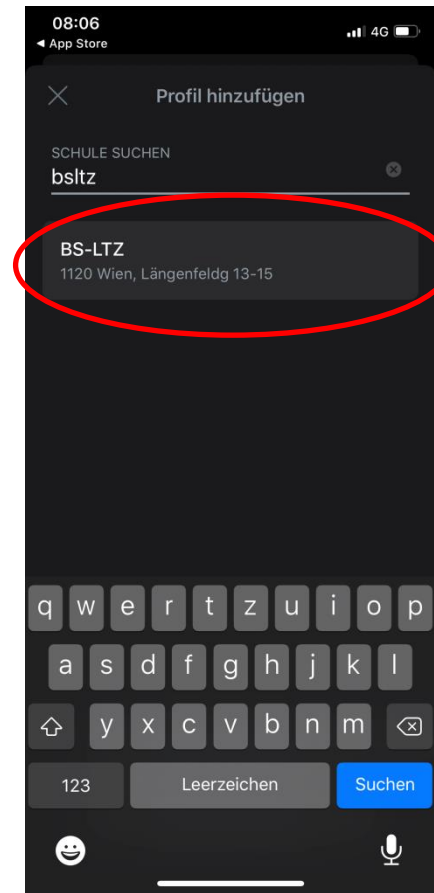

ANLEITUNG WEBUNTIS

1. Installieren

App Store oder Google Playstore:
Untis Mobile UND Untis Messenger
runterladen.

2. Einsteigen Untis Mobile

Auf den Button „Profil Hinzufügen“
klicken.

3. Schule suchen

„BSLTZ“ eingeben und unten auf das
erscheinende „BS-LTZ“ Button
klicken.

ANLEITUNG WEBUNTIS

4. Anmelden

Benutzername: die ersten zwei Buchstaben des eigenen Vornamens.Familienname

Passwort:
GeburtsjahrGeburtsmonat-
Geburtstag

FERTIG

5. Einsteigen Untis

Messenger

Einfach auf den „Mit Untis Mobile anmelden“ Button klicken und Sie sind schon drinnen. 😊