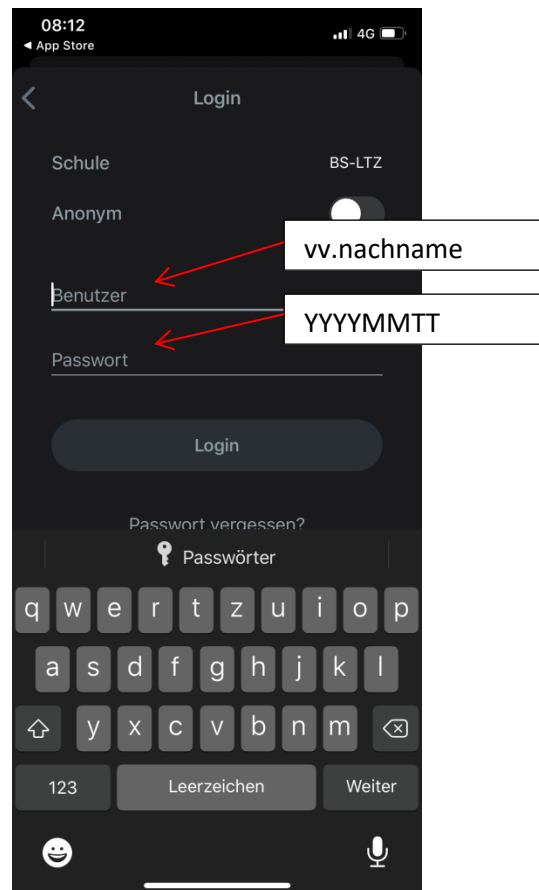

ANLEITUNG WEBUNTIS

1. Installieren

App Store oder Google Playstore:
Untis Mobile UND Untis Messenger
runterladen.

2. Einsteigen Untis Mobile

Auf den Button „Profil Hinzufügen“
klicken.

3. Schule suchen

„BSLTZ“ eingeben und unten auf das
erscheinende „BS-LTZ“ Button
klicken.

ANLEITUNG WEBUNTIS

4. Anmelden

Benutzername: die ersten zwei Buchstaben des eigenen Vornamens.Familienname

Passwort:
GeburtsjahrGeburtsmonat-
Geburtstag

FERTIG

5. Einsteigen Untis

Messenger

Einfach auf den „Mit Untis Mobile anmelden“ Button klicken und Sie sind schon drinnen. 😊