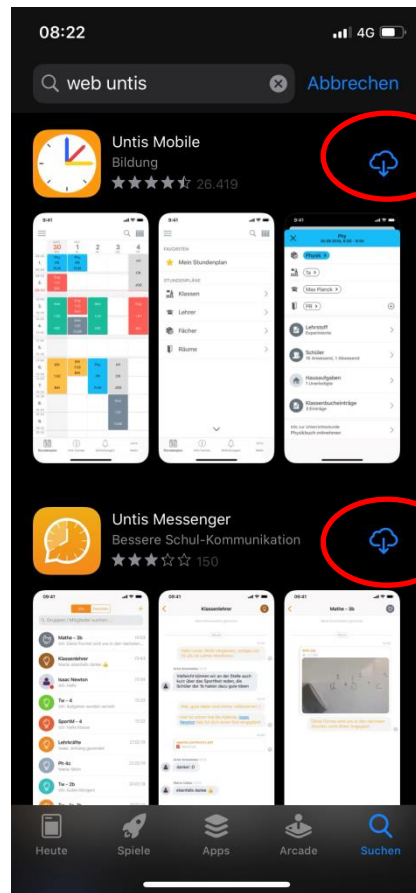

ANLEITUNG WEBUNTIS

1. Installieren

App Store oder Google Playstore:
Untis Mobile UND Untis Messenger
runterladen.

2. Einsteigen Untis Mobile

Auf den Button „Profil Hinzufügen“
klicken.

3. Schule suchen

„BSLTZ“ eingeben und unten auf das
erscheinende „BS-LTZ“ Button
klicken.

ANLEITUNG WEBUNTIS

4. Anmelden

Benutzername: die ersten zwei Buchstaben des eigenen Vornamens.Familienname

Passwort:
GeburtsjahrGeburtsmonat-
Geburtstag

FERTIG

5. Einsteigen Untis

Messenger

Einfach auf den „Mit Untis Mobile anmelden“ Button klicken und Sie sind schon drinnen. 😊